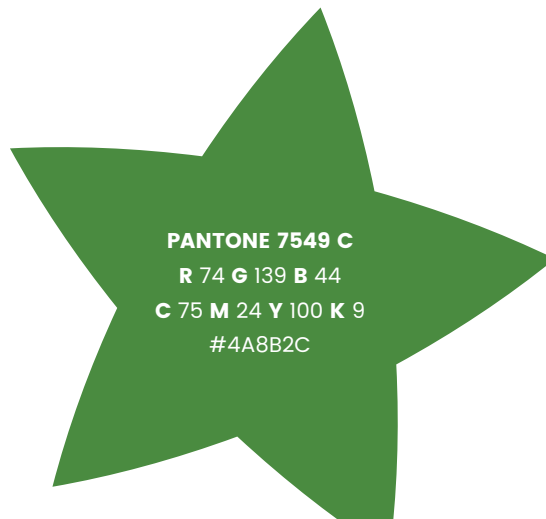

colors

OPAQUE WHITE
R 84 G 86 B 90
C 57 M 57 Y 51 K 29
#FFFFFF

PANTONE 7549 C
R 255 G 182 B 0
C 0 M 31 Y 100 K 0
#FFB600

PANTONE 7689 C
R 35 G 141 B 193
C 79 M 33 Y 7 K 0
#238DC1

PANTONE COOL GREY 11C
R 84 G 86 B 90
C 66 M 57 Y 51 K 29
#54565A

PANTONE 7549 C
R 74 G 139 B 44
C 75 M 24 Y 100 K 9
#4A8B2C

PANTONE 7549 C
R 111 G 34 B 119
C 68 M 100 Y 19 K 6
#6F2277